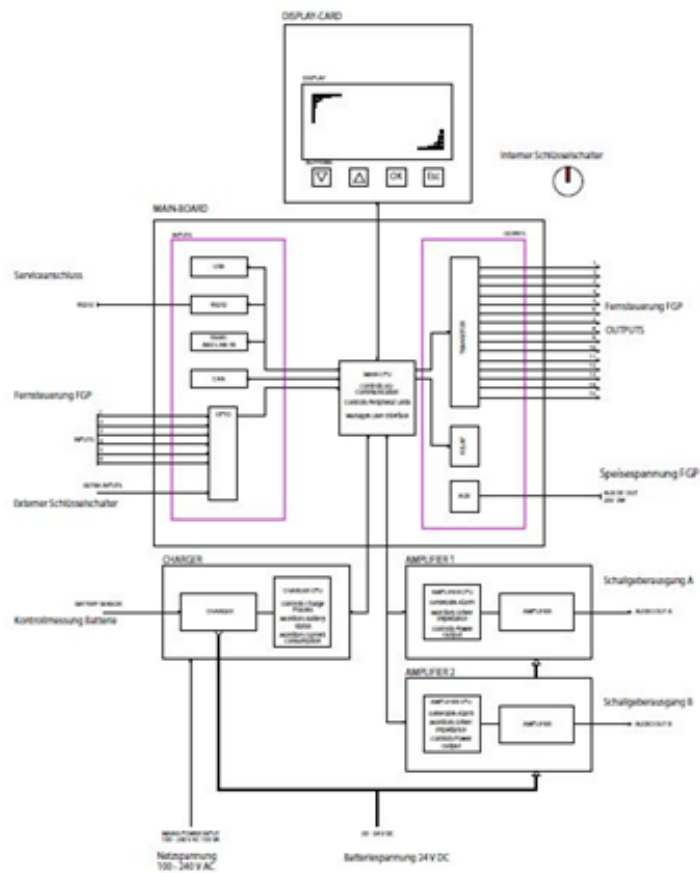

#### Kommunikationsschnittstellen

- LED Anzeige
- Grafisches Display
- Drucktasten
- Speicherungsfunktion
- Digitale Eingänge, Fernsteuerung mit interner 24 V DC
- Extra Digitale Eingänge für interner und externer Schlüsselschalter
- Digitale Ausgänge, offener Kollektor

##### Schrankgrösse

- 500x500x210mm
- 500x500x210mm
- 500x500x210mm
- 600x600x210mm

##### Gewicht mit/ohne Batt.

- 38 Kg (24 Ah) / 20 Kg
- 48 Kg (38 Ah) / 20 Kg
- 44 Kg (24 Ah) / 20 Kg
- 62 Kg (24 Ah) / 26 Kg

TK 250-500-750 mit 2 Batterien

TK 1000 mit 4 Batterien

Schaltplan für Steuereinheit TK 250-500-750