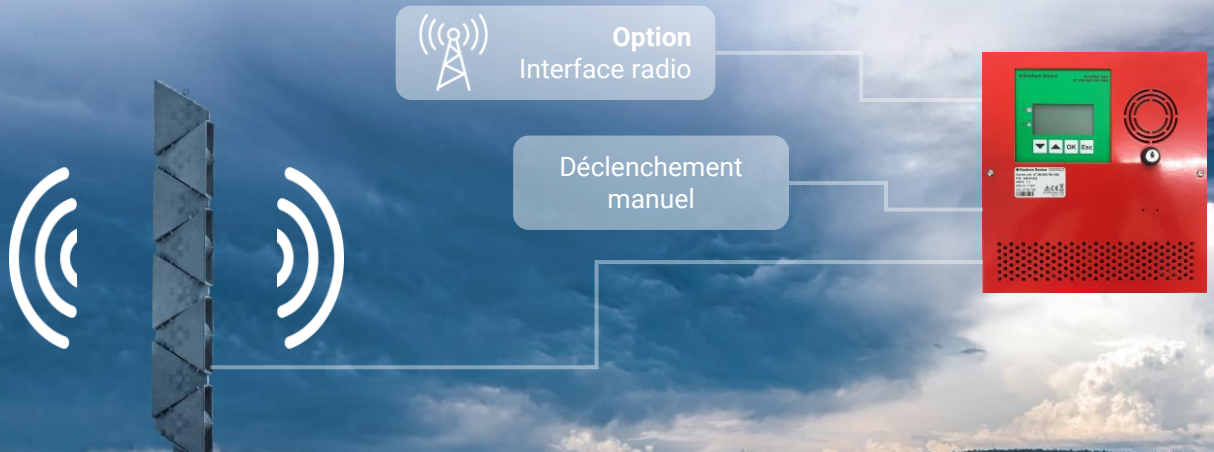

CONCEPT D'ALARME TYFONIC®

Kockum Sonics

Générateur de son TYFONIC® Delta 2-4-6-8

- Matériel: Aluminium
- Propriétés acoustiques:
  - valeur indicative alarme gén., 4 118,4 - 130,2 dBA
  - valeur calculée alarme gén., 30 m 100,9 - 112,7 dBA
  - Fondamental, 1m 106,0 - 118,0 dBA
  - Fondamental, 30m 136,0 - 148,0 dBA
- No d'élément de compression: 2 - 8 Stück
- Puissance de réception: 2x 125W - 2x 500W
- Résistance thermique: -20°C à +60°C
- Hauteur et poids:
  - Delta 2 825mm | 23 kg
  - Delta 4 1385mm | 41 kg
  - Delta 6 1940mm | 60 kg
  - Delta 8 2495mm | 75 kg
- Numéro d'homologation OFPP: BZS AL 06-801

Appareil de commande AT/AT-M

- Tension d'alimentation: 230V | 50Hz
- Tension de batteries: 24V
- Courant de charge max.: 2,5A
- Courant de repos des batteries: 20mA
- Puissance de sortie, max.: 2x 500W (configurable individuellement)
- Bande passante, alarme: 0-3 kHz, +/- 3 dB
- Boutons poussoirs: 4 pcs
- Fonction mémoire: 1000 événements
- Résistance thermique: -20°C à +60°C
- Hauteur et poids:
  - AT/AT-M 250-500-750Z 500x500x210mm | 20kg
  - AT/AT-M 1000 Z 500x500x210mm | 20kg
  - AT/AT-M 250-500-750K 500x500x210mm | 20kg
  - AT/AT-M 1000 K 600x600x210mm | 26kg
- Numéro d'homologation OFPP: BZS AL 06-801